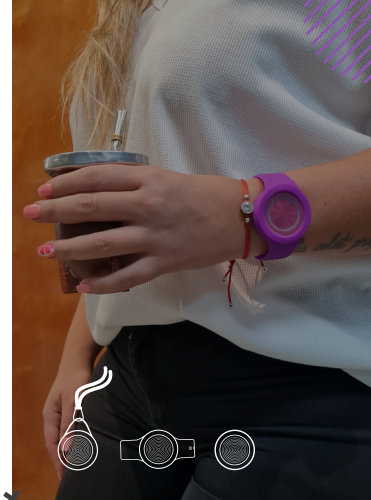

Fácil configuración

Enlace su Botón de Vida BT con la app

Bluetooth baja energía

Se conecta a su dispositivo a través de Bluetooth

Batería

Vida útil de Batería +1 año

Distancia

Hasta 10 metros de su dispositivo

Compatibilidad

Compatible con Android - iOS

Protección en cualquier lugar y a cualquier hora