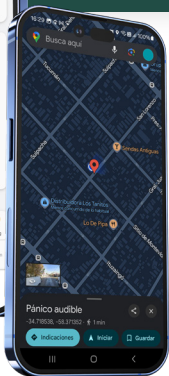

Botón de Vida Bluetooth

Diseñado para integrarse perfectamente con tu smartphone

Solución discreta⁺ y de fácil activación

Es un dispositivo liviano que se coloca en la muñeca (como un reloj) o se cuelga del cuello, y de esta manera permite enviar fácilmente una alerta de emergencia.

Activa la app **Garnet Control Pro** con solo presionar el **Botón Bluetooth** y envía una alarma con geolocalización en tiempo real a tu comunidad, asegurando una respuesta inmediata.

Totalmente ergonómico